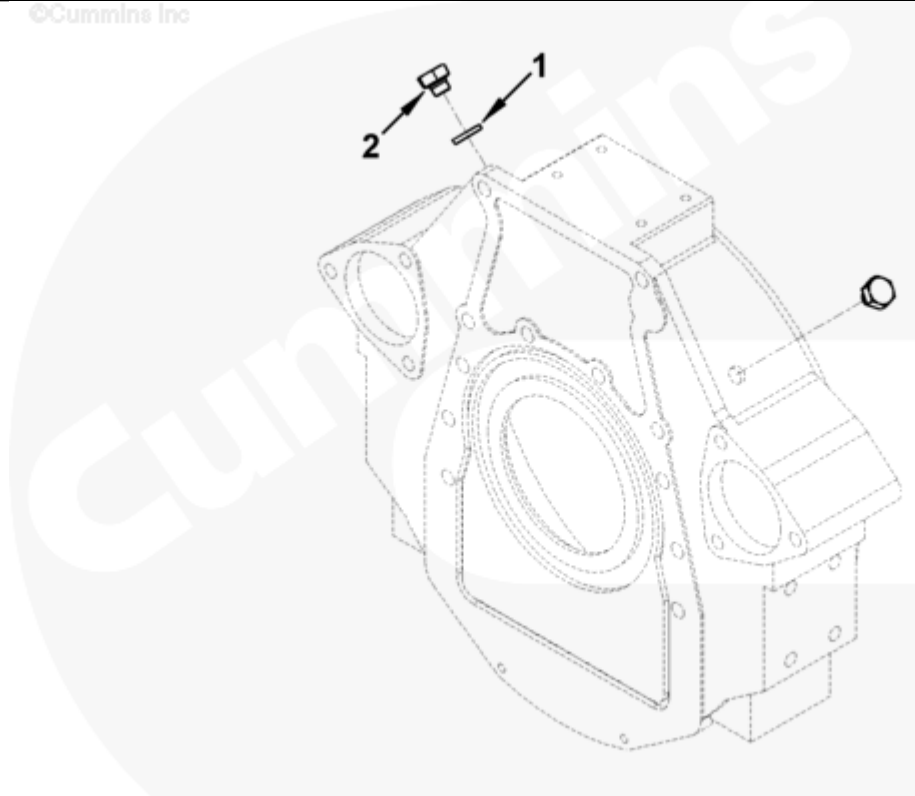

## Parts Catalog - Option Detail

Electronic Parts Catalog - Option Detail				
Option	Group	Graphic	Film Card	Date
OB6701-02	07.03.1	fh400gn	K38	17-JUL-00
<b>Engines</b>	GTA38, K38, KTA38GC CM558, QSK38 CM2150 K106, QSK38 CM2150 MCRS, QSK38 CM850 MCRS			

©Cummins Inc

fh400gn

[SMALL](#) | [MEDIUM](#) | [LARGE](#)

Cart	Ref No	Part Number	Part Description	Required	Remarks
<a href="#">View My Cart</a>					
		<a href="#">OB6701-02</a>	Sight Glass Location Plugs		Oil Pan Plumbing
		<a href="#">3066978</a>	Sight Glass Plugs	1	
<input type="checkbox"/>	1	<a href="#">3000204</a>	Plain Washer	4	
<input type="checkbox"/>	2	<a href="#">S 181 C</a>	Hexagon Head Cap Screw	4	1/2 - 20 X 3/4 in.